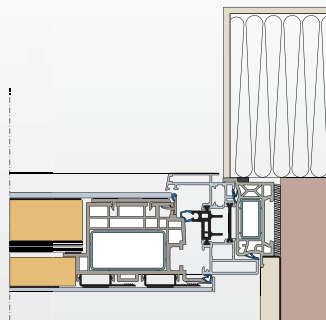

- A la fin du chantier, la porte FINSTRAL peut être insérée et fixée avec son dormant dans le précadre.
- Le joint coextrudé du précadre assure l'étanchéité entre le précadre et le dormant de la porte.
- L'installation de la porte d'entrée à la fin des travaux évite d'éventuels dégâts pendant la phase de construction.