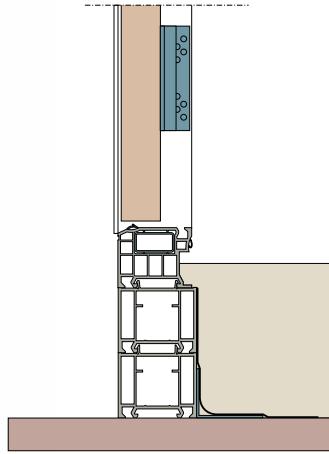

Précadre pour pose de porte d'entrée

Intégré dans le déroulement du chantier, évite les dégâts sur la porte

- Le précadre de porte est installé au cours de la phase de gros oeuvre.
- Un panneau provisoire avec simples charnières et verrou est installé dans le précadre pour fermer le chantier.
- L'adaptation au sol brut avec un élargisseur isolant permet de couler la chape.