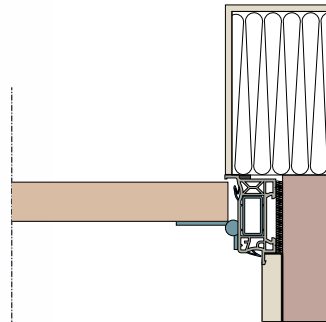

- Des indications sur le précadre permettent d'achever l'isolation extérieure et les travaux de crépissage.