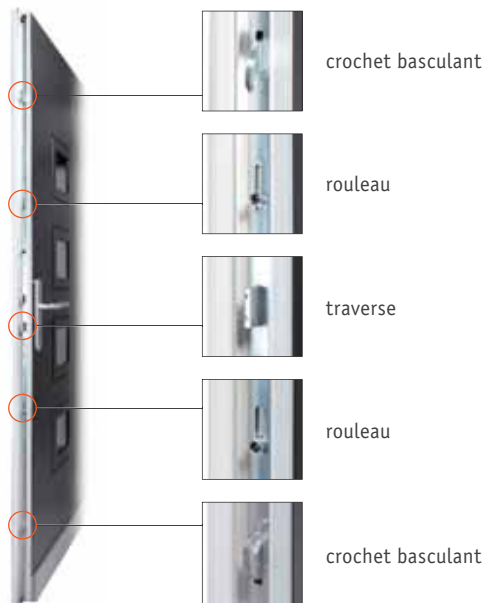

Ferrages des portes d'entrée

Anti-effraction renforcée en standard